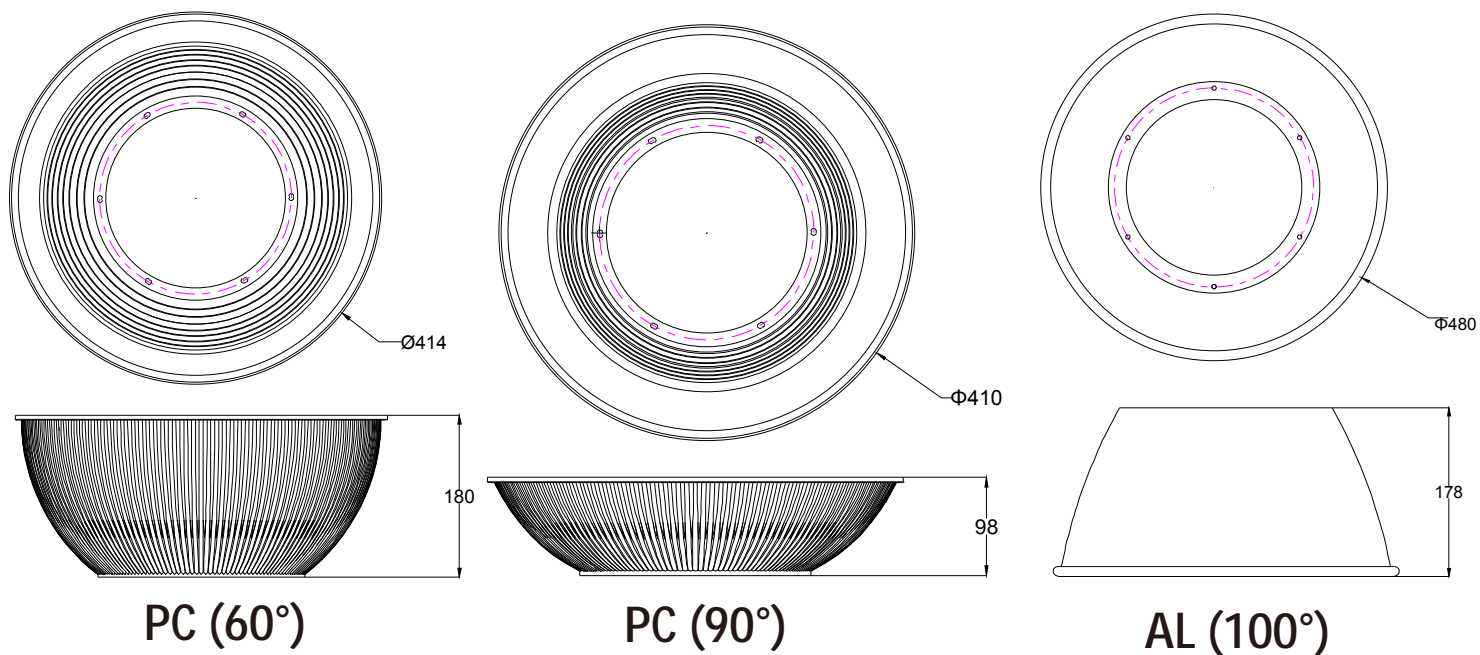

## REFLECTOR

Dia:265mm

Dia:300mm