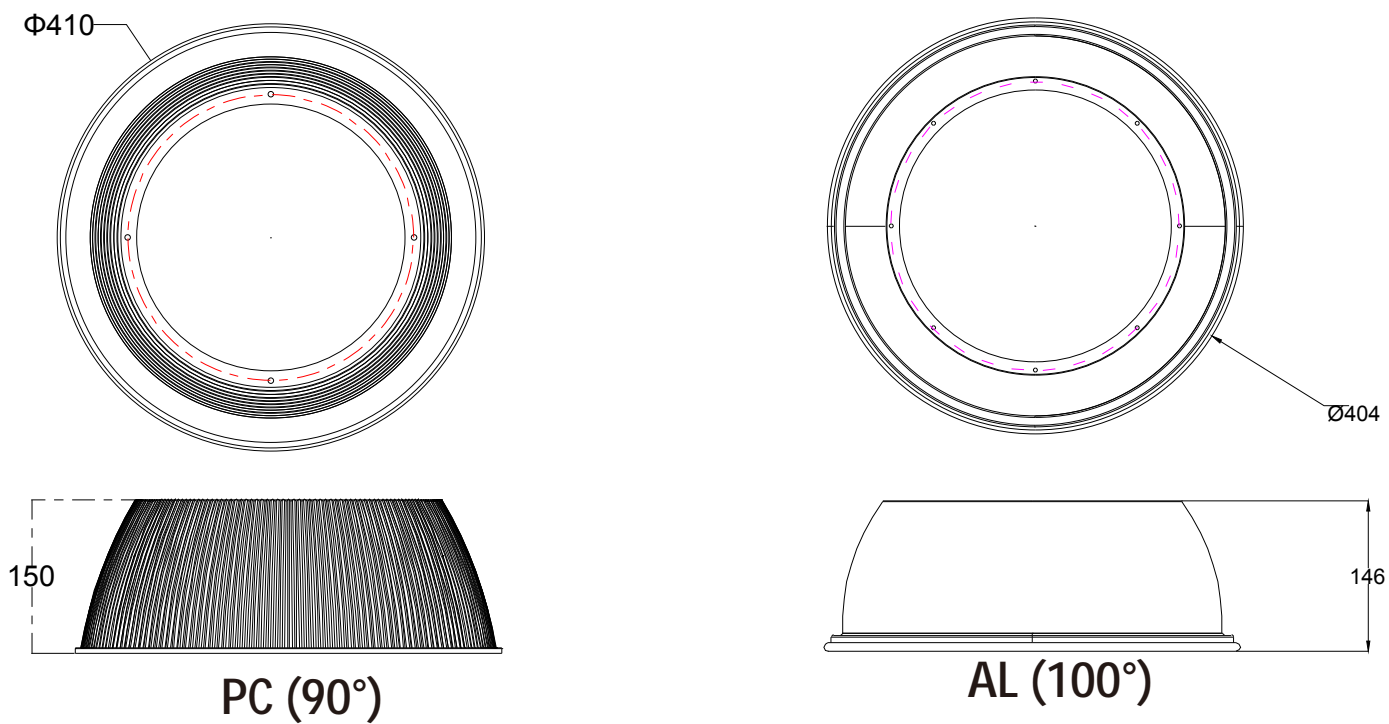

## REFLECTOR

Dia:265mm

Dia:300mm